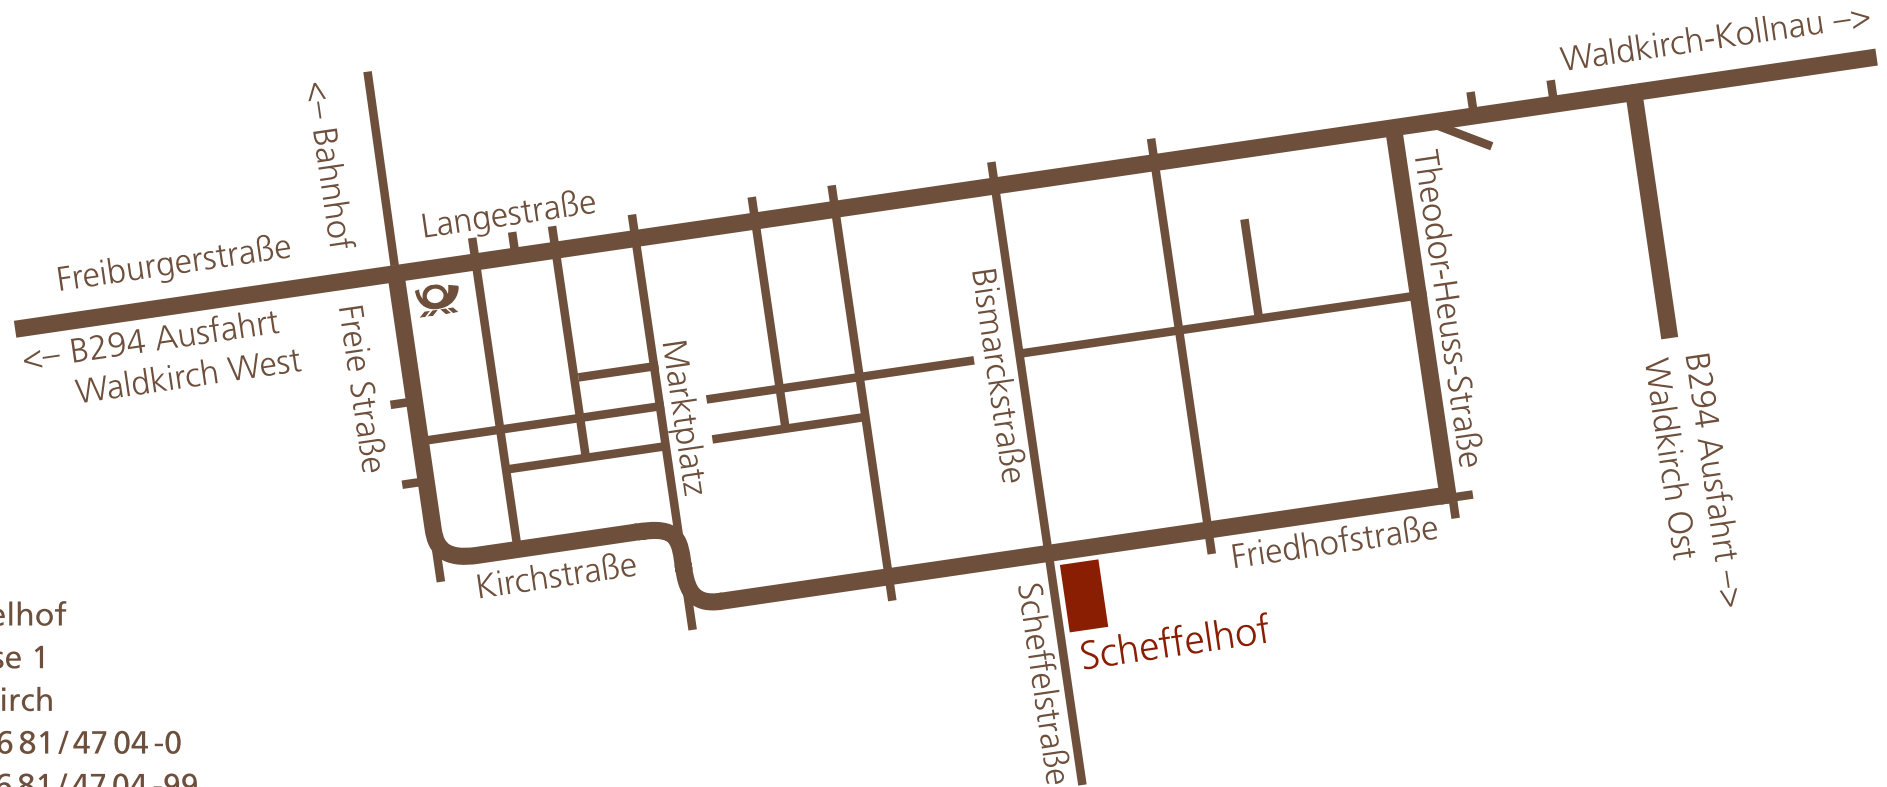

Anfahrtsskizze:

Hotel Scheffelhof
Scheffelstrasse 1
79183 Waldkirch
Tel.: +49 (0) 76 81/47 04 -0
Fax: +49 (0) 76 81/47 04 -99
mail@scheffelhof-waldkirch.de
www.scheffelhof-waldkirch.de

Scheffelhof

Hotel · Gaststätte · Gastgarten · Gastkeller